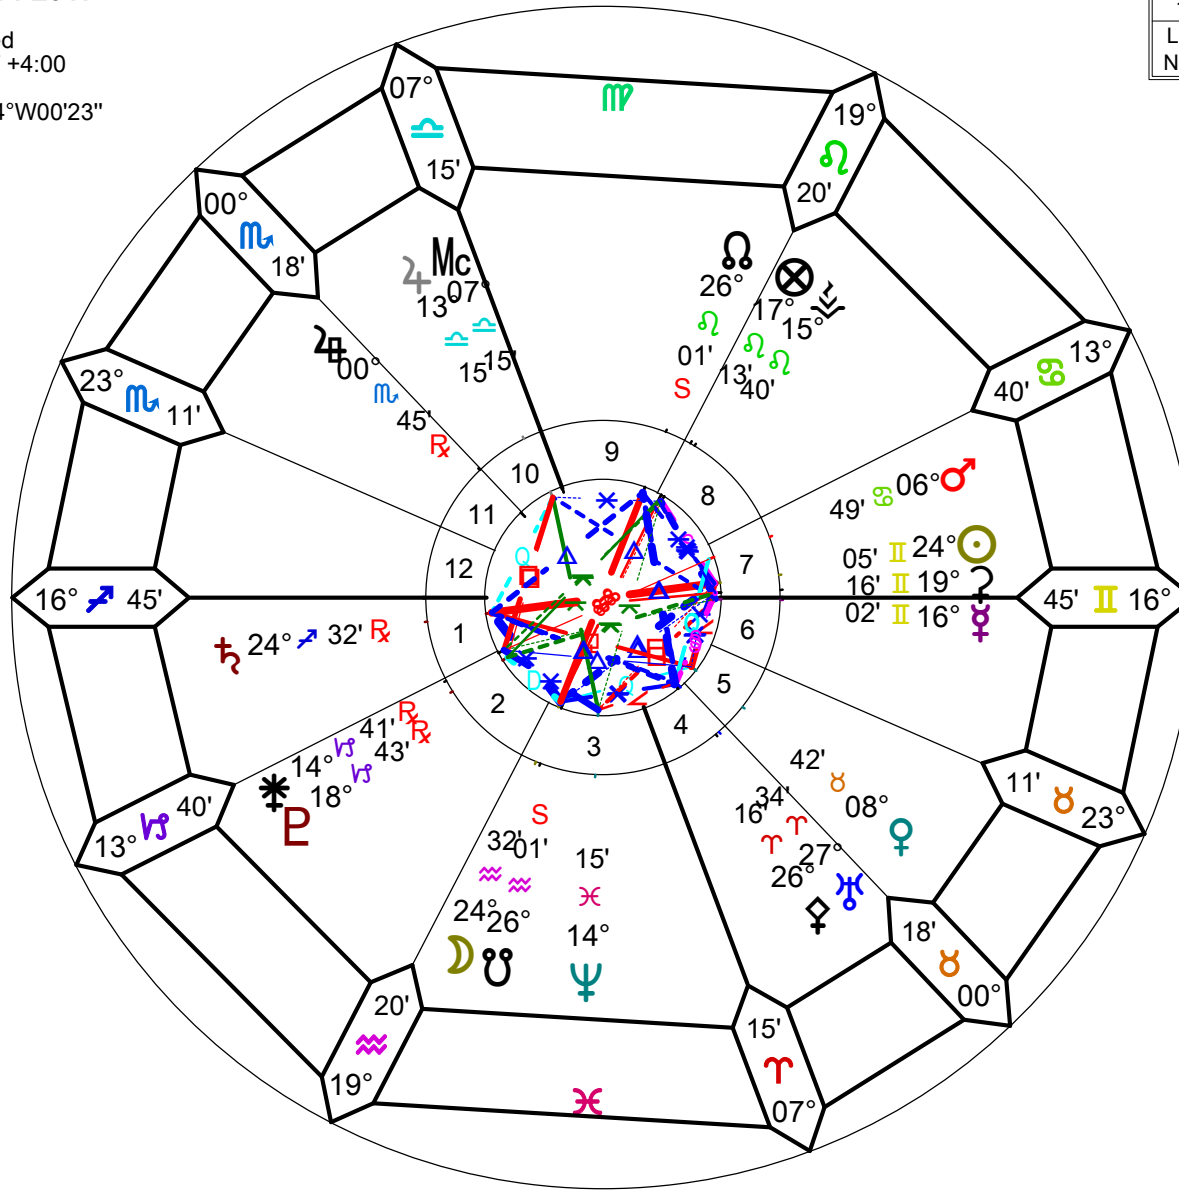

Chart
Transits Jun 14 2017
Event Chart
 Jun 14 2017, Wed
 7:48:49 pm EDT +4:00
 New York, NY
 40°N42'51"G 074°W00'23"
Geocentric
Tropical
Koch
True Node

Day of ♃ Hour of ♂
 12th Hour of Day
 Last Hr ♃ -40 mins
 Next Hr ☉ +34 mins

ASPECTS									
♁	♂	♃	0°00' S	♃	♁	♁	♂	♃	0°16' S
♃	♂	♃	0°00' S	♃	♁	♁	♂	♁	0°17' S
♁	♁	♁	0°08' S	♁	♁	♁	♁	♁	0°22' S
♁	♁	♁	0°09' A	♁	♁	♁	♁	♁	0°23' A
♁	♁	♁	0°11' A	♁	♁	♁	♁	♁	0°25' S
♁	♁	♁	0°15' S	♁	♁	♁	♁	♁	0°25' A
♁	♁	♁	0°15' S	♁	♁	♁	♁	♁	0°26' A

Abbr	Name	Sg	Hs	Travel	Long.
Mon	Moon	♁	4	+12°27'	24°≈32'22"
Sun	Sun	♁	6	+57°18'	24°♁05'20"
Mer	Mercury	♁	6	+02°07'	16°♁02
Ven	Venus	♁	5	+01°01'	08°♁42
Mar	Mars	♁	3	+39°35'	06°♁49
Jup	Jupiter	♁	5	+00°57'	13°≈15
Sat	Saturn	♁	10	-04°25'	24°♁32'♁
Ura	Uranus	♁	7	+02°13'	27°♁34
Nep	Neptune	♁	3	+00°02'	14°≈15
Plu	Pluto	♁	1	-01°18'	18°♁43'♁
Nod	North Node	♁	7	-00°08'	26°♁01'♁
Ves	Vesta	♁	7	+24°36'	15°♁40
Pal	Pallas	♁	7	+18°56'	26°♁16
Jun	Juno	♁	1	-11°35'	14°♁41'♁
Cer	Ceres	♁	6	+25°15'	19°♁16
SNo	South Node	♁	4	-00°08'	26°≈01'♁
MC	Midheaven	♁	5	+392°27'	07°≈15'08"
PF	Pt Fortune	♁	7	+315°57'	17°♁13
Apo	Apollon	♁	2	-00°24'	00°♁45'♁

CONSIDERATIONS
 Moon is Slow

ELEM	
Fire	6
Earth	3
Air	7
Water	3

MODES	
Cardinal	Red
Fixed	Green
Mutable	Cyan

Parts: jones.arp							
Name	Long.	Sg	Hs	Name	Long.	Sg	Hs
Part of Fortune (Day)	17°♁13'00"	♁	8	Part of Discord	23°≈11	♁	3
Part of Spirit (Day)	16°♁18'55"	♁	4	Part of Death	05°♁53	♁	5
Part of InsightD	05°≈29	♁	9	Part of Faith	08°♁16	♁	4
Part of Commerce	08°♁43	♁	12	Part of the Mother	02°≈36	♁	9
Part of Ingenuity	14°≈53	≈	2	Part of Nobility & Honor	11°≈40	≈	10
Part of Relevance	18°≈38	≈	10	Part of Profession	16°≈46	≈	2
Part of Skill	29°♁30	♁	1	Part of Merchandise	17°♁40'02"	♁	4
Part of Fatality	17°♁12	♁	7	Part of Friends	13°≈43'59"	≈	10
Part of Treachery	06°♁56	♁	9	Part of Hon. Acquaintance	23°≈38'17"	≈	10
Part of the Father	16°♁18	♁	6	Part of Private Enemies	21°≈13	≈	10
Part of Marriage	24°♁49	♁	2				