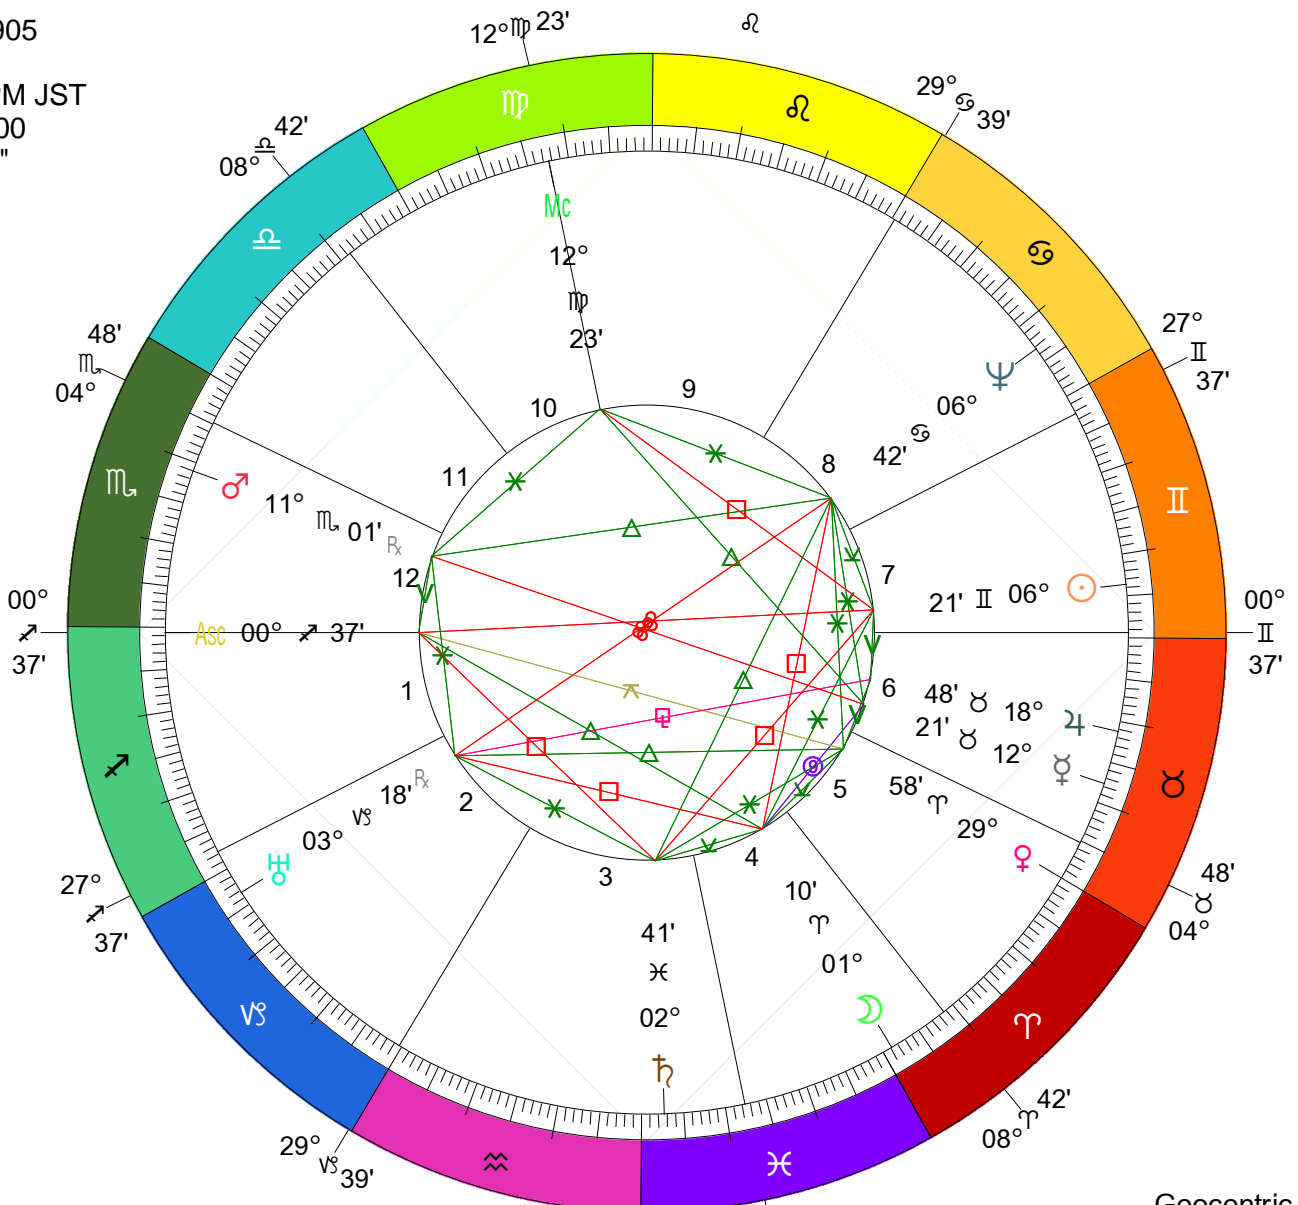

Sada Abe
 May 28, 1905
 Tokyo, JP
 06:15:00 PM JST
 Zone: -09:00
 139E46'00"
 35N31'04*

Geocentric
 Tropical
 Koch Houses

☉	*a									
	05°11'									
♀	⊙a									
	01°11'									
♂	∇s									
	01°12'									
♃		♂s								
		01°20'								
♄		Va	♂a	Va	♂s					
		00°27'	06°27'	00°50'	07°47'					
♅	∇a	□s	*a							
	01°31'	03°40'	02°42'							
♆	□a		Δa	*a	♁s	*a				
	02°08'		03°20'	07°44'	00°30'	00°37'				
♇	□a	∇a	*s	*a	Δa		Δs	♂s		
	05°32'	00°21'	05°39'	06°44'	04°19'		04°01'	03°24'		
♈	□s		⊙s							
	10°19'		01°31'	00°34'						
♉		□s	Δs	*s	Δa			*s		
		06°02'	00°02'	01°22'	06°25'			05°41'		
♊	Δa	♂a			∇s		□a			
	00°33'	05°44'			00°39'	01°36'	02°04'			

Fir	Ear	Air	Wat
2	3	2	3
Crd	Fix	Mut	
4	3	3	

Pl	Planet	Position	Elem	Digni	Ru
☾	Moon	01°♈10'	Fire		♂
☉	Sun	06°♌21'	Air		♀
☿	Mercury	12°♊21'	Earth		♀
♀	Venus	29°♈58'	Fire	Detri	♂
♂	Mars	11°♍01' _{Rx}	Water	Ruler	♂
♃	Jupiter	18°♊48'	Earth		♀
♄	Saturn	02°♋41'	Water		♄
♅	Uranus	03°♈18' _{Rx}	Earth		♄
♆	Neptune	06°♋42'	Water	Exalt	☾
♇	Pluto	20°♌50'	Air		♀
♋	Node	04°♍50'	Earth		♀
Mc	Midheaven	12°♍23'	Earth		♀
Asc	Ascendant	00°♈37'	Fire		♄
☼	Part Fortn	25°♍26'	Earth		♀